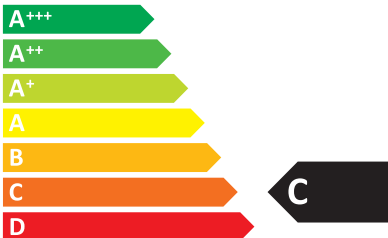

ENERG
енергия · ενεργεια

DELL

P2415Q

ENERGIA · ЕНЕРГИЯ
ΕΝΕΡΓΕΙΑ · ENERGIJA
ENERGY · ENERGIE
ENERGI

35
Watt

52
kWh/annum

60
cm

24
inch